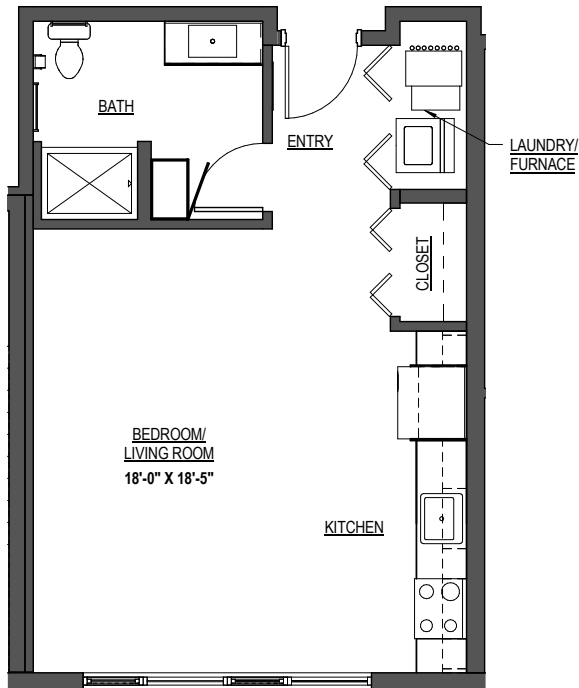

north end
VIGNETTE

unit 1A5
studio 1 bath
487 sq ft

unit 1A5
studio 1 bath
487 sq ft
