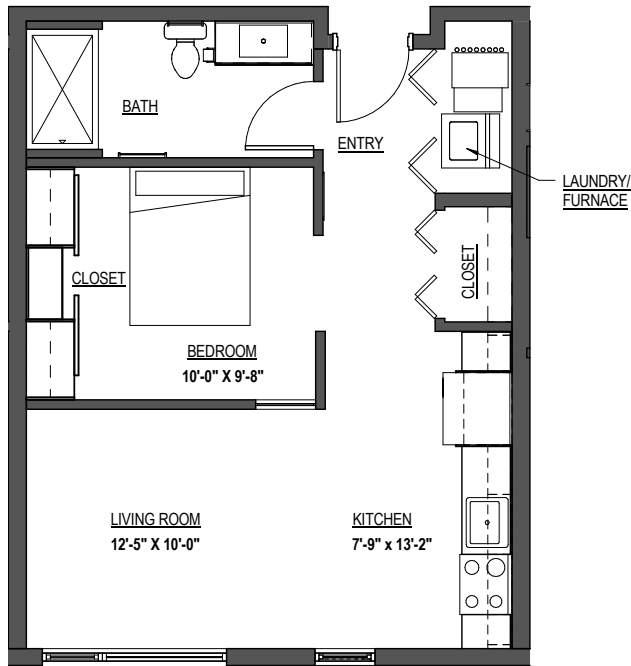

north end
VIGNETTE

unit 1**B**5
studio 1 bath
506 sq ft

unit 1**B**5
studio 1 bath
506 sq ft
