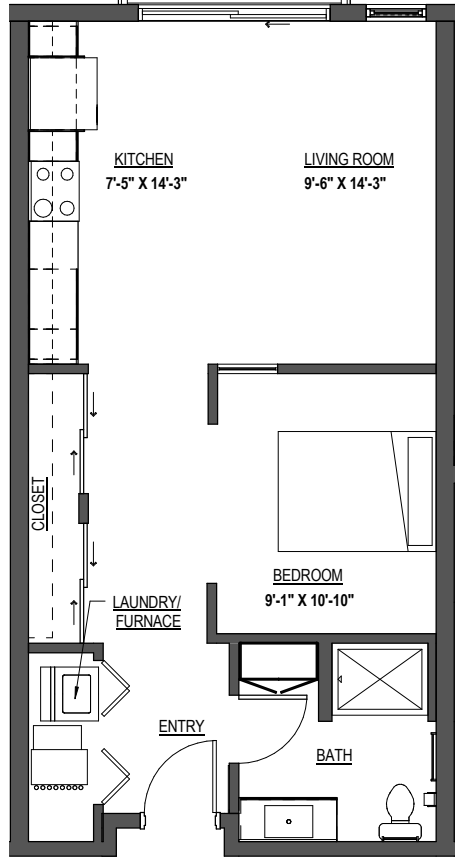

unit 1C5
1 bedroom 1 bath
571 sq ft

unit 1C5
1 bedroom 1 bath
571 sq ft