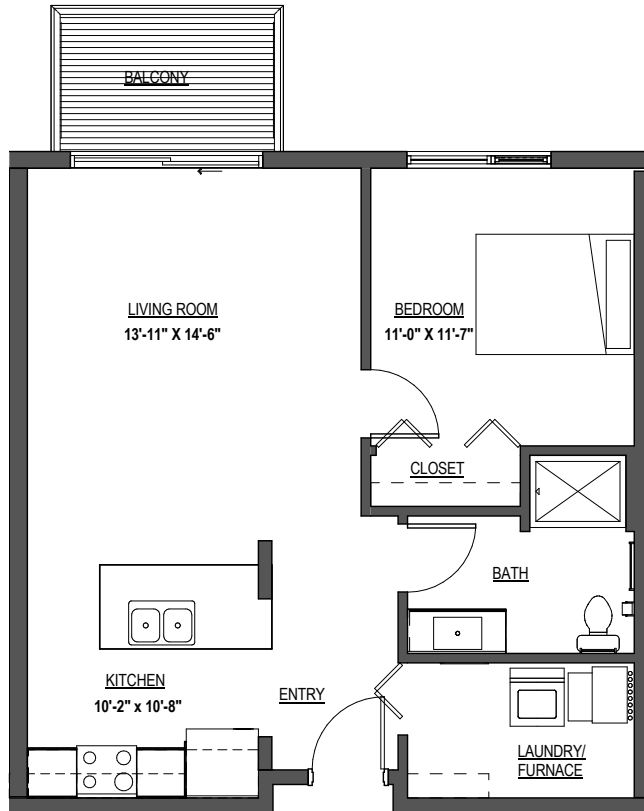

unit 1**D**5  
1 bedroom 1 bath  
657 sq ft

---

**unit 1D5**  
**1 bedroom 1 bath**  
**657 sq ft**