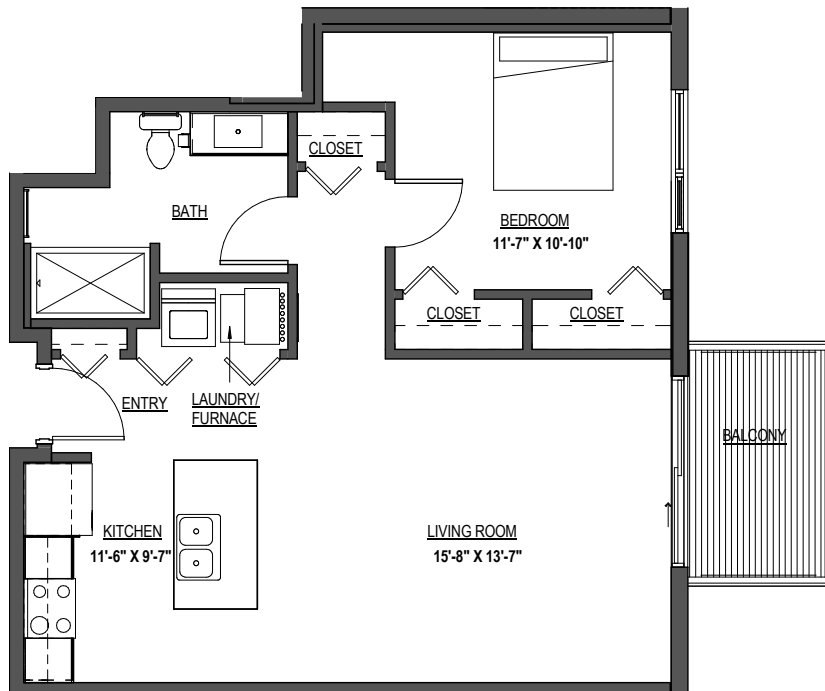

unit 1E5
1 bedroom 1 bath
667 sq ft

unit 1E5
1 bedroom 1 bath
667 sq ft