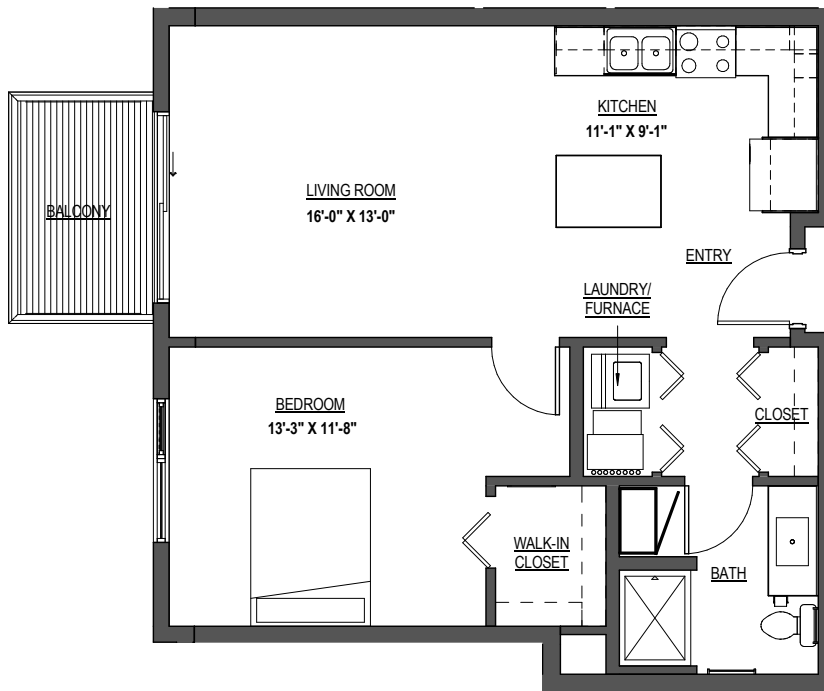

unit 1**F**5
1 bedroom 1 bath
669 sq ft

unit 1F5
1 bedroom 1 bath
669 sq ft
