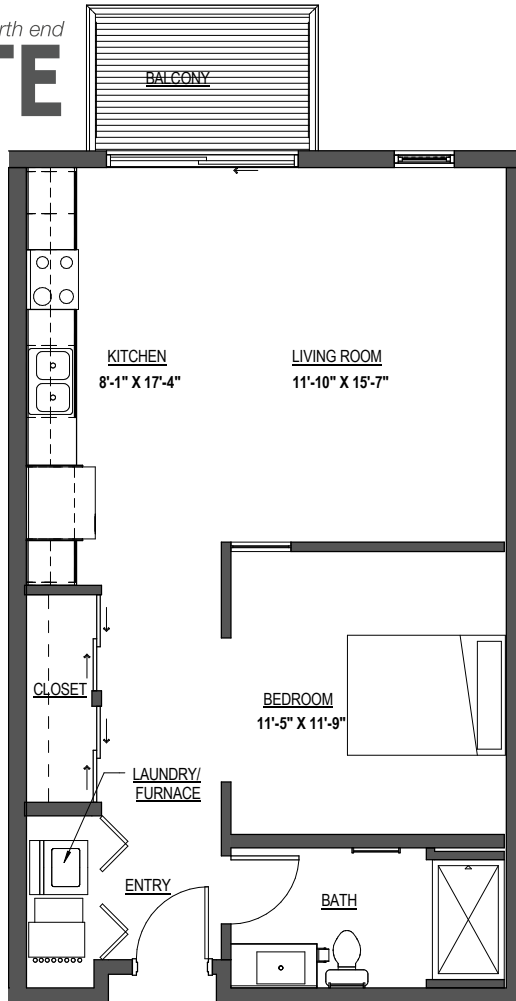

unit 1G5
1 bedroom 1 bath
679 sq ft

unit 1G5
1 bedroom 1 bath
679 sq ft