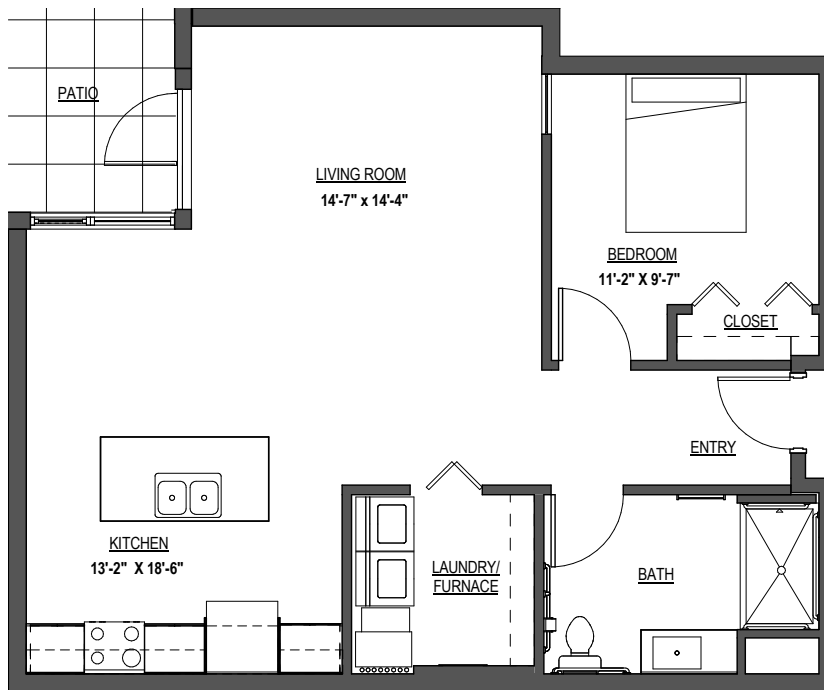

unit 1J5  
1 bedroom 1 bath - ada  
746 sq ft

---

unit 1J5  
1 bedroom 1 bath - ada  
746 sq ft