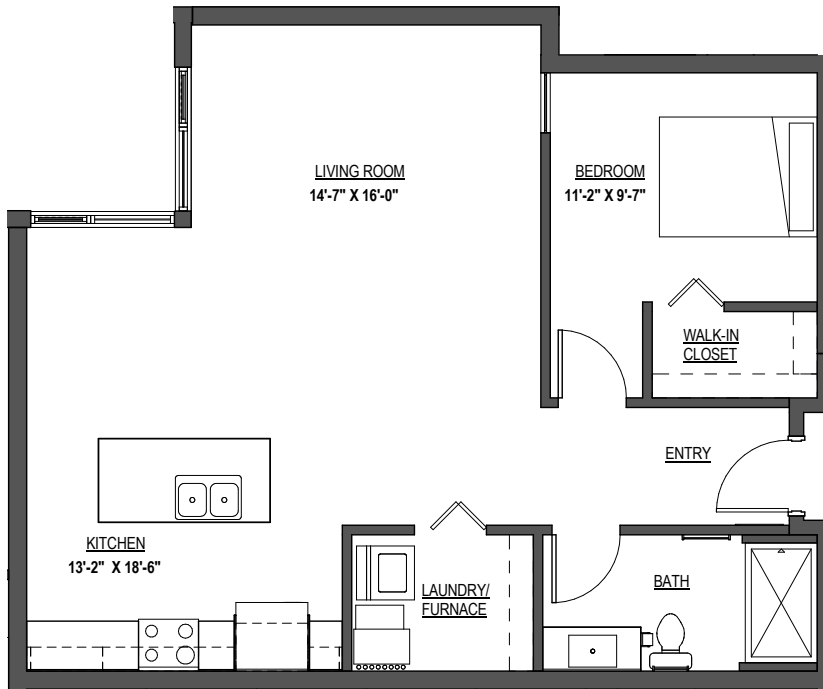

unit 1J5
1 bedroom 1 bath
746 sq ft

unit 1J5
1 bedroom 1 bath
746 sq ft
