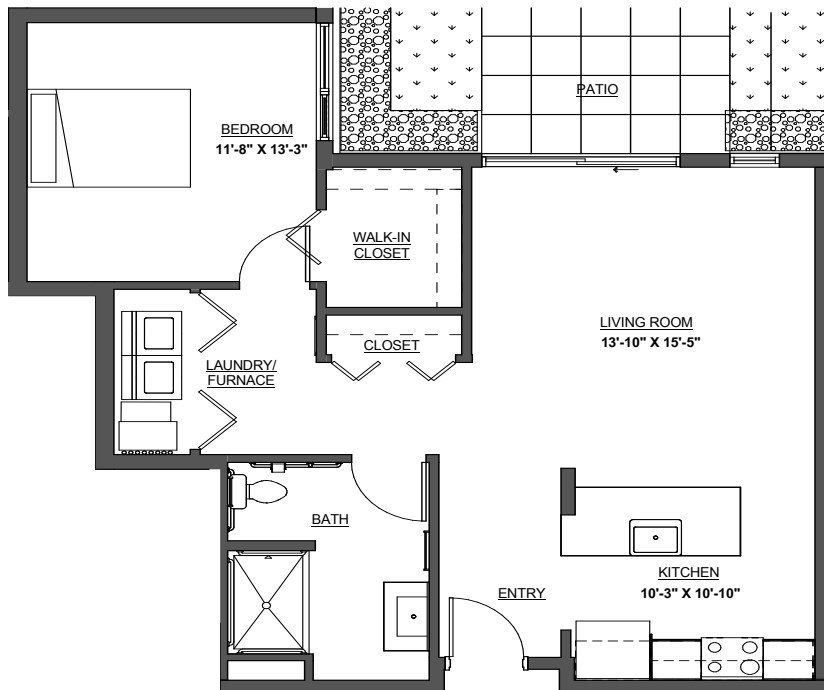

unit 1K5
1 bedroom 1 bath - ada
775 sq ft

unit 1K5
1 bedroom 1 bath - ada
775 sq ft
