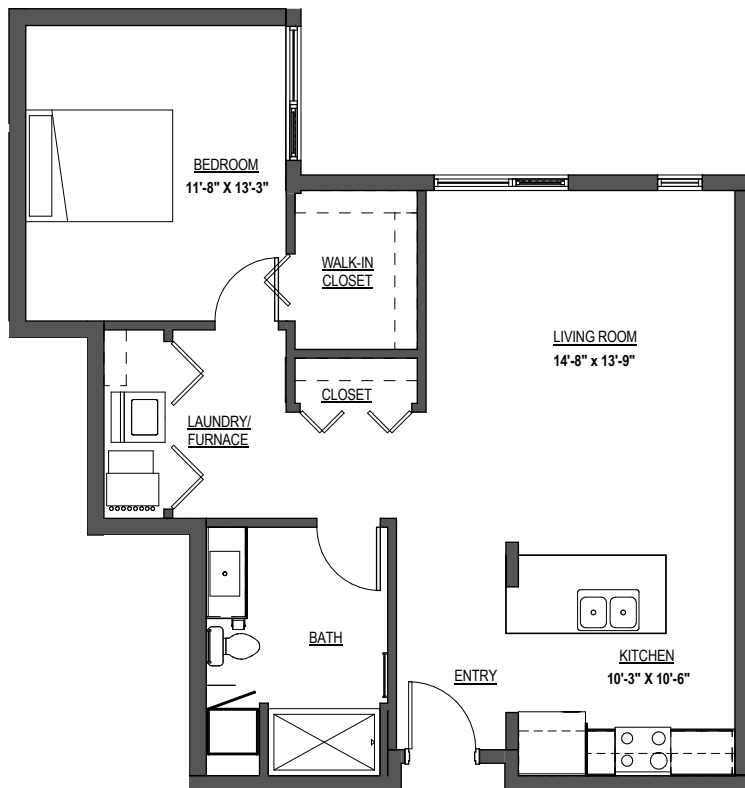

unit 1K5
1 bedroom 1 bath
775 sq ft

unit 1K5
1 bedroom 1 bath
775 sq ft