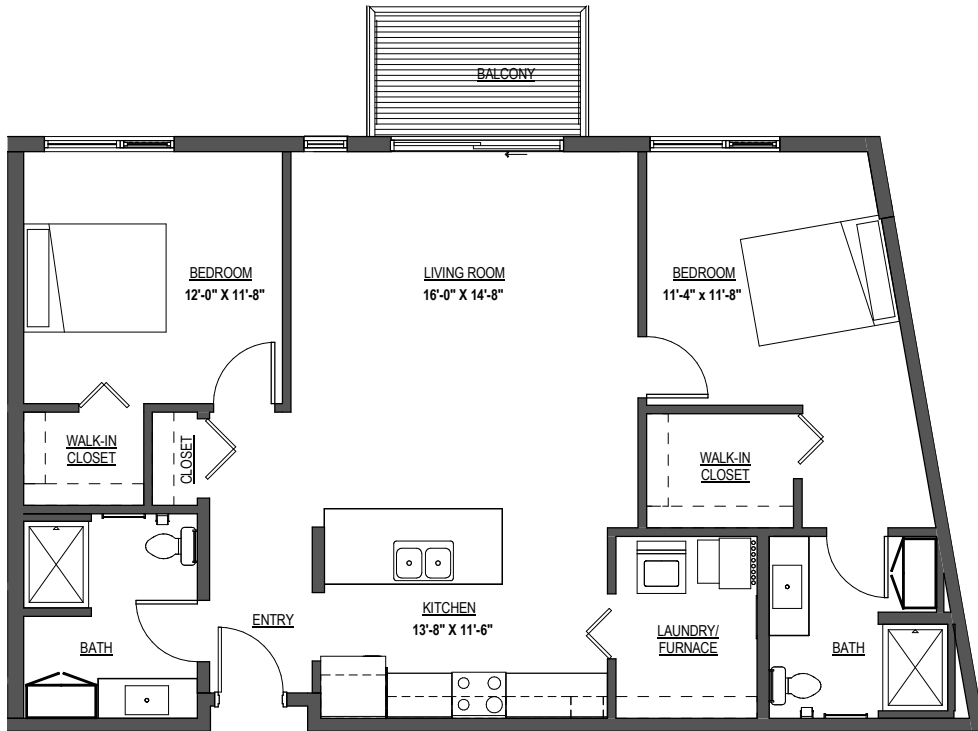

unit 2**B**5
2 bedroom 2 bath
1084 sq ft

unit 2**B**5
2 bedroom 2 bath
1084 sq ft
