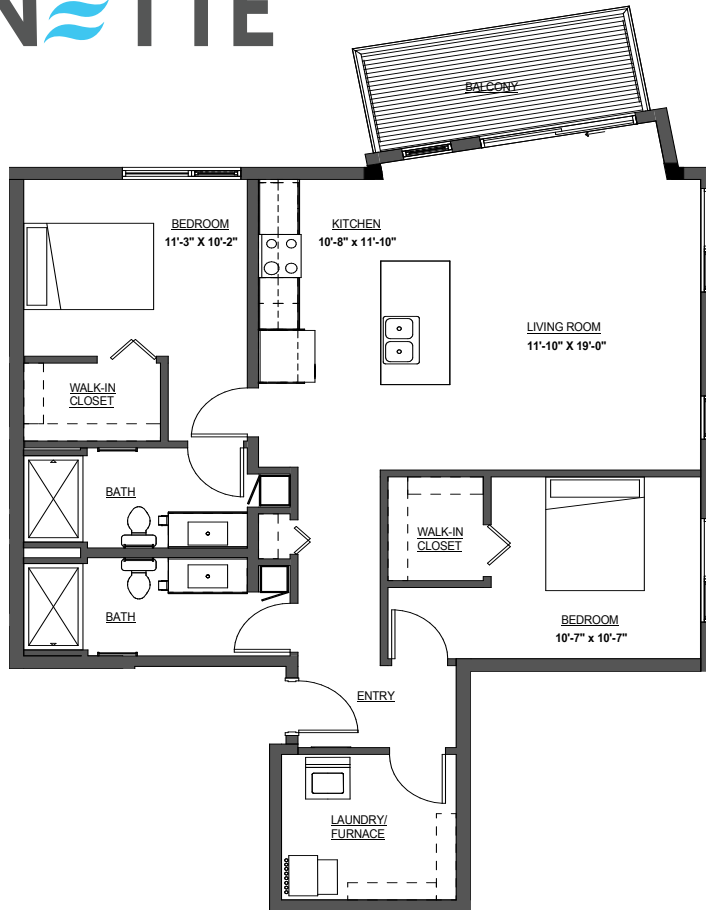

unit 2C5  
2 bedroom 2 bath  
1115 sq ft

---

# VIGNETTE

north end

unit 2C5  
2 bedroom 2 bath  
1115 sq ft