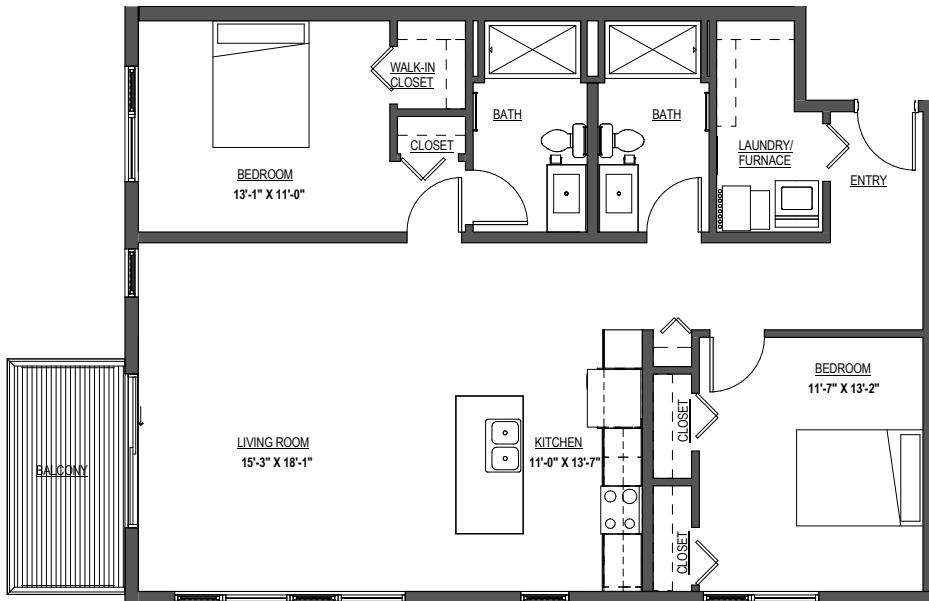

unit 2**D**5
2 bedroom 2 bath
1186 sq ft

unit 2D5
2 bedroom 2 bath
1186 sq ft
