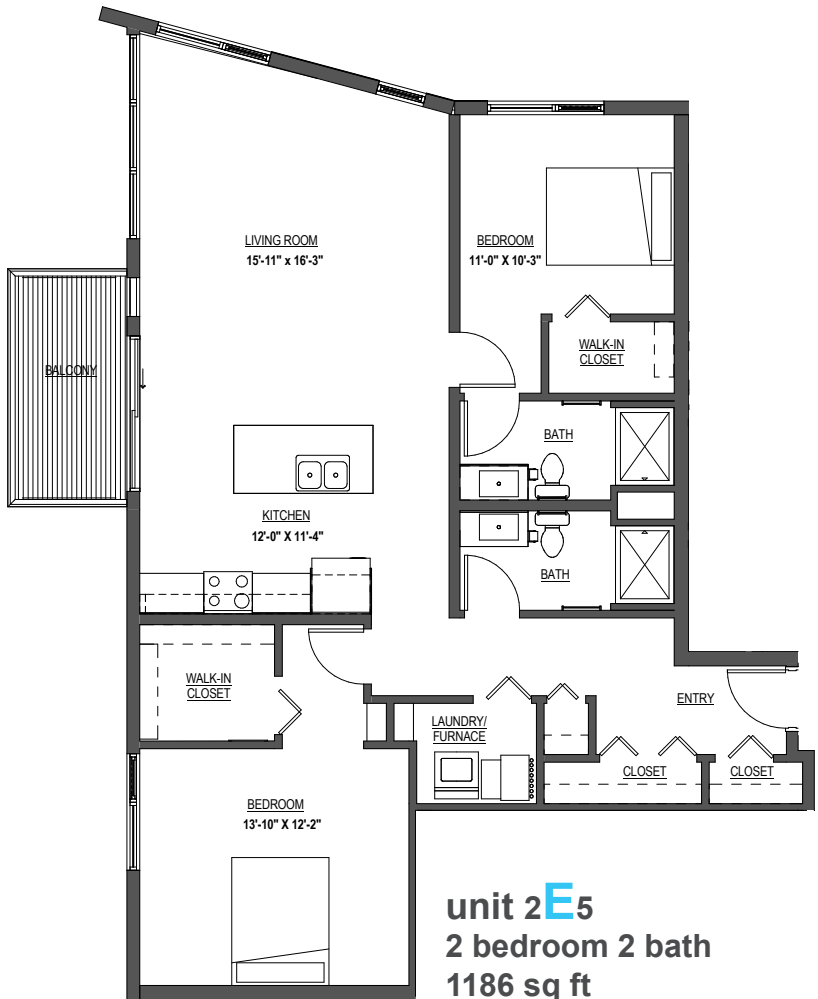

unit 2E5
2 bedroom 2 bath
1186 sq ft

unit 2E5
2 bedroom 2 bath
1186 sq ft