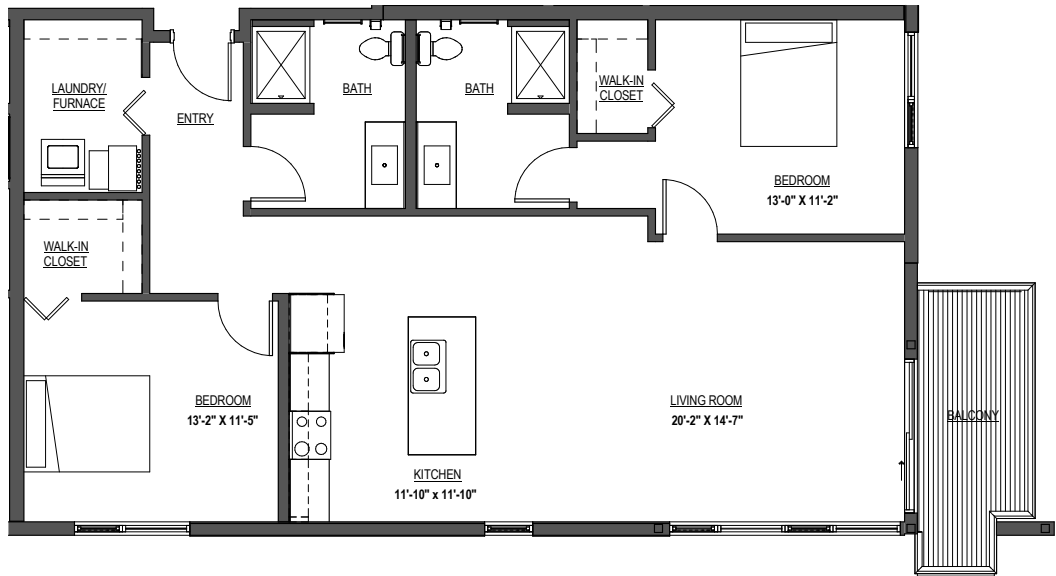

unit 2**F**5  
2 bedroom 2 bath  
1196 sq ft

---

unit **2F5**  
2 bedroom 2 bath  
1196 sq ft