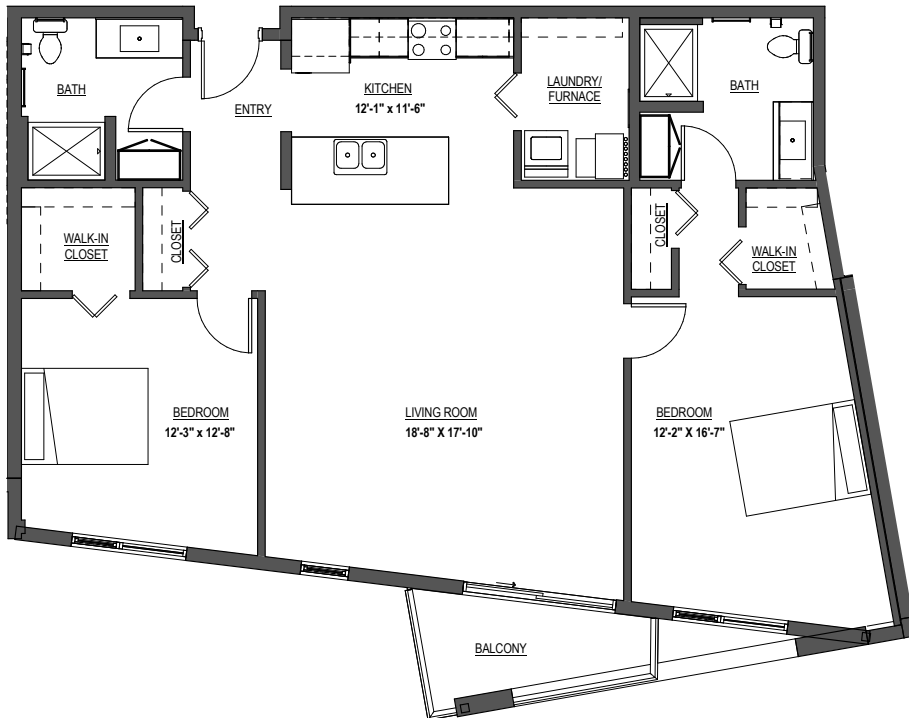

unit 2**G**5
2 bedroom 2 bath
1225 sq ft

unit 2G5
2 bedroom 2 bath
1225 sq ft