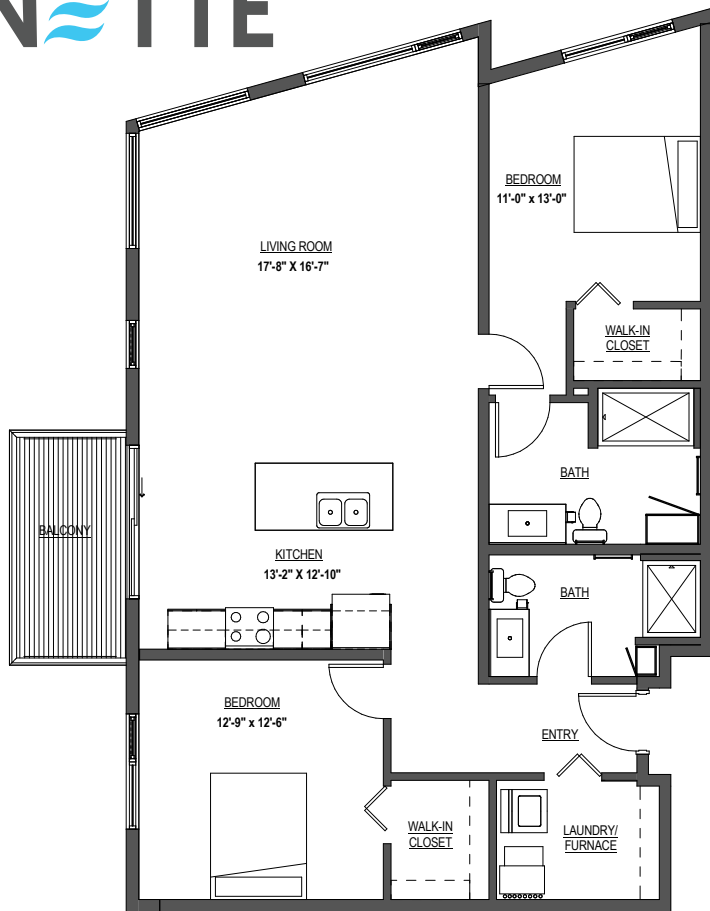

unit 2H5
2 bedroom 2 bath
1227 sq ft

unit 2H5
2 bedroom 2 bath
1227 sq ft