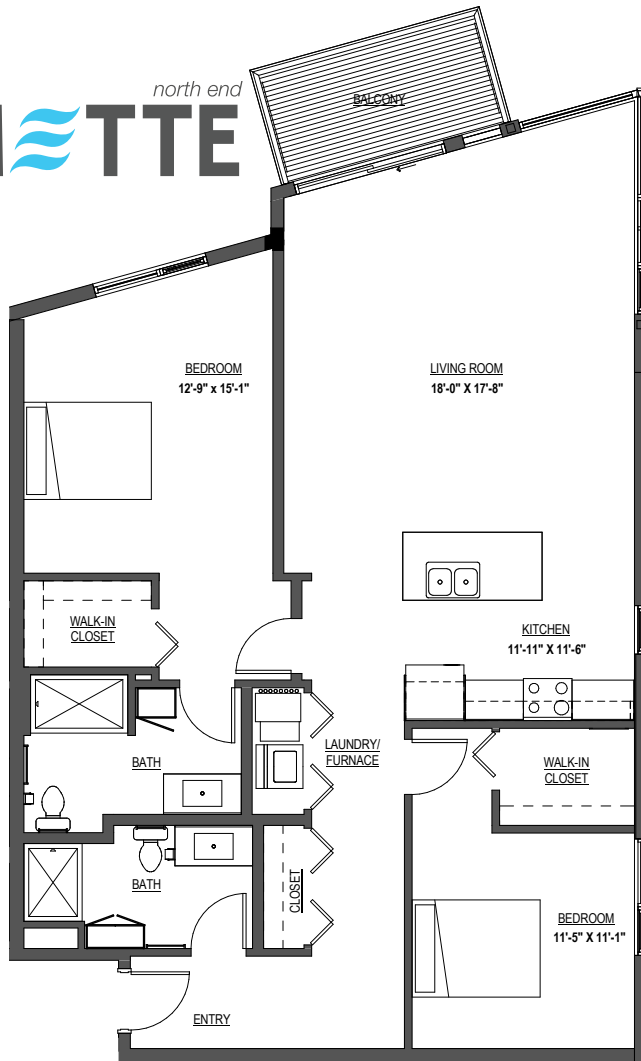

unit 2J5
2 bedroom 2 bath
1336 sq ft

unit 2J5
2 bedroom 2 bath
1336 sq ft