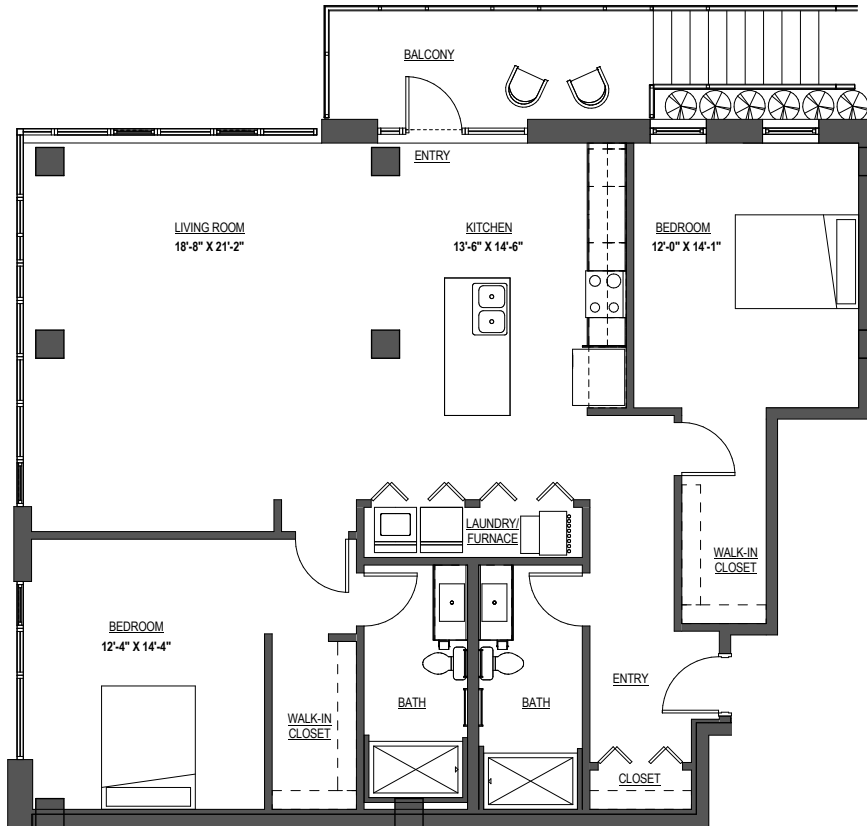

unit **L06**
2 bedroom 2 bath tech
1455 sq ft

unit **L06**
2 bedroom 2 bath tech
1455 sq ft