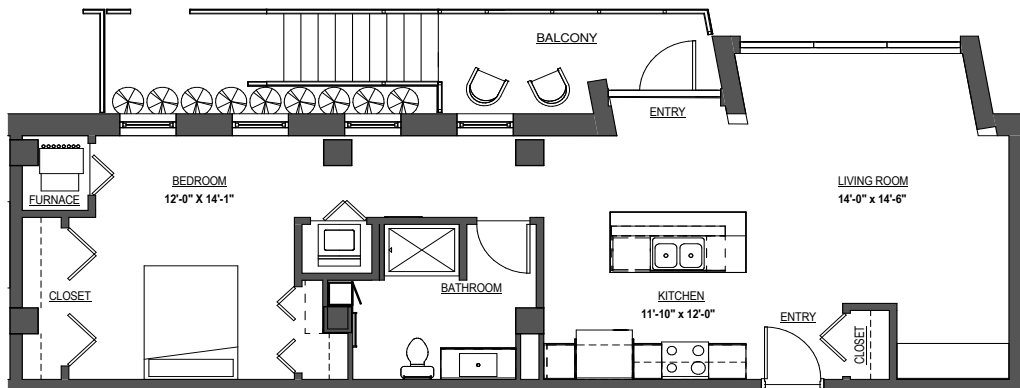

unit **L07**
1 bedroom 1 bath
823 sq ft

unit **L07**
1 bedroom 1 bath
823 sq ft
