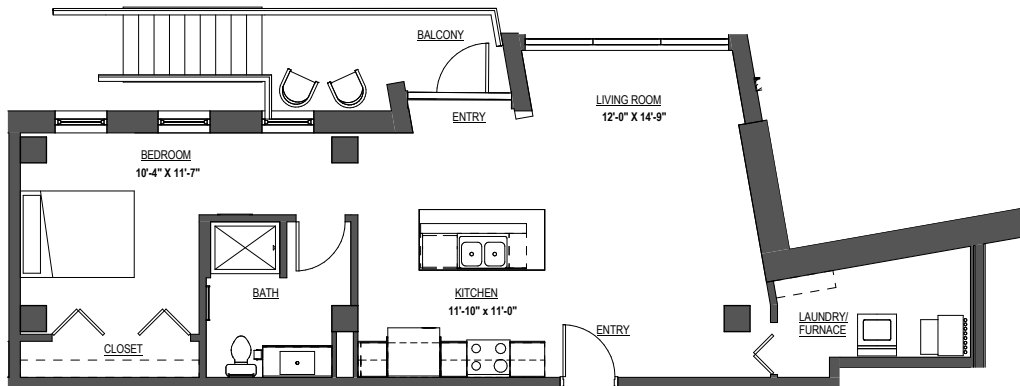

unit L08
1 bedroom 1 bath
755 sq ft

unit **L08**
1 bedroom 1 bath
755 sq ft
