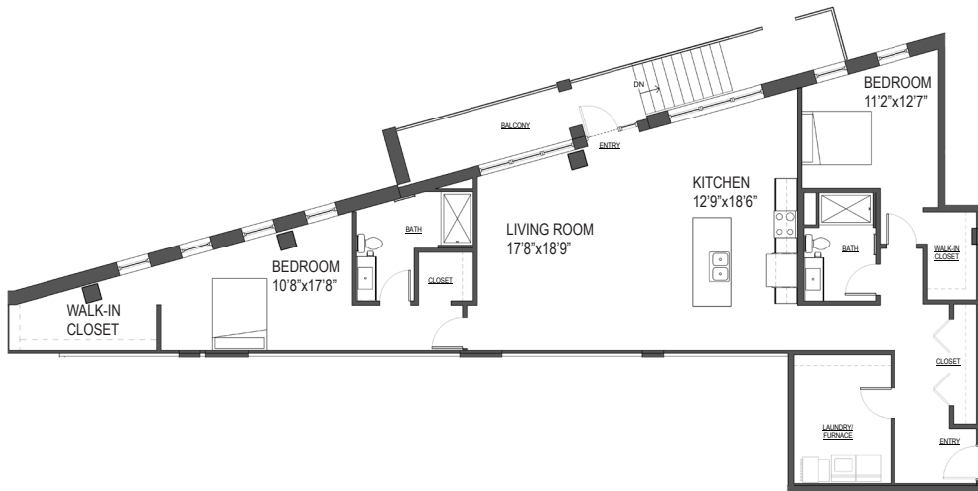

unit L09
2 bedroom 2 bath den
1765 sq ft

unit L09
2 bedroom 2 bath den
1765 sq ft
